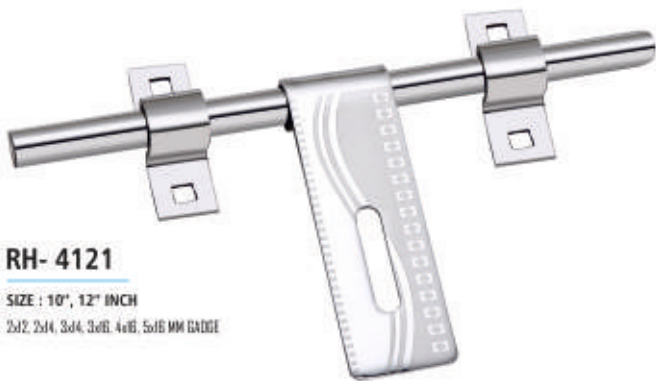

RH- 4121

SIZE : 10", 12" INCH
2x/2, 2x/4, 3x/4, 3x/6, 4x/6, 5x/6 MM GADGE