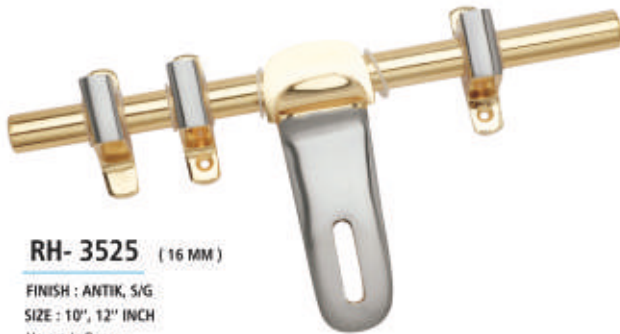

RH-3522 (16 MM)

FINISH : ANTIK
SIZE : 10", 12" INCH
Material : Brass

RH- 3523 (12, 16 MM)

FINISH : ANTIK, S/G
 SIZE : 8", 10", 12" INCH
 Material : Brass

RH- 3524 (12, 16 MM)

FINISH : ANTIK, S/G
 SIZE : 8", 10", 12" INCH
 Material : Brass