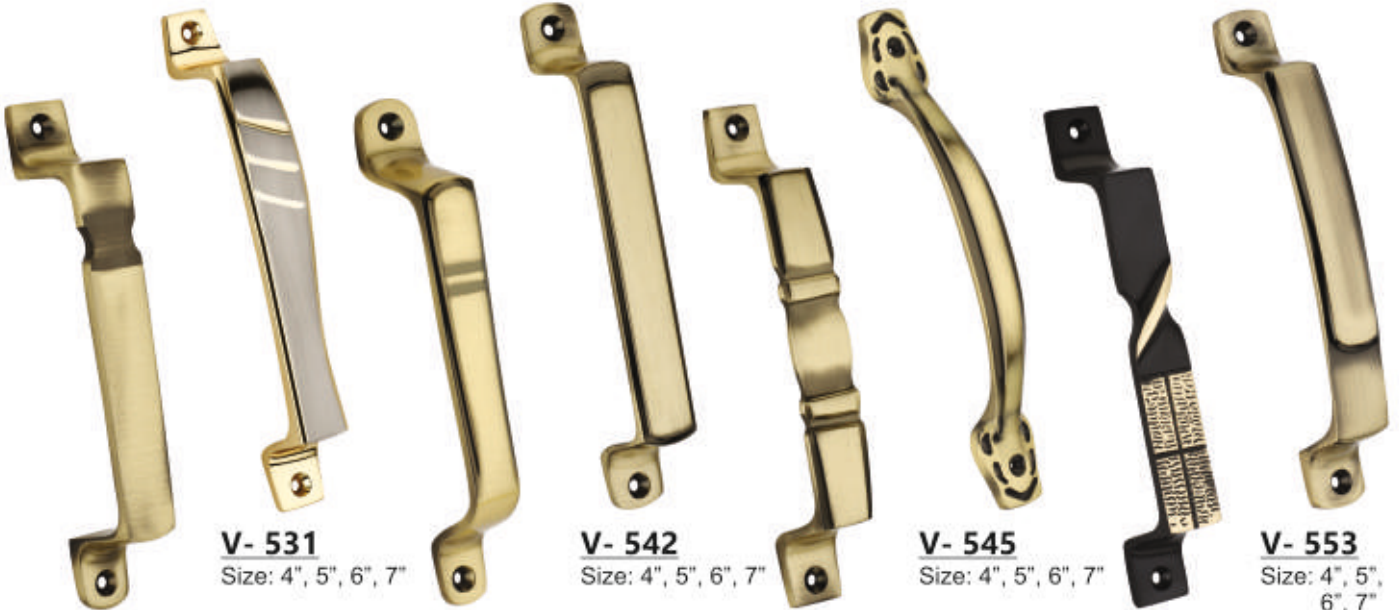

V- 516

Size: 7", 8", 10", 12"

V- 519

Size: 7", 8", 10", 12"

V- 520

Size: 7", 8", 10", 12"

V- 521

Size: 7", 8", 10", 12"

V- 522

Size: 7", 8", 10", 12"

V- 542

Size: 7", 8", 10", 12"

V- 548

Size: 7", 8", 10", 12"

V- 549

Size: 7", 8", 10", 12"

Available Finishes: A/B | N/S | M/G | C/M/G | G/L | C/A | R/A | S/G | N/S/A | M/GR

Brass Cabinet Handles

V- 501
Size: 4", 5", 6", 7"

V- 504
Size: 4", 5", 6", 7"

V- 512
Size: 4", 5", 6", 7"

V- 513
Size: 4", 5", 6", 7"

V- 516
Size: 4", 5", 6", 7"

V- 519
Size: 4", 5", 6", 7"

V- 520
Size: 4", 5", 6", 7"

V- 521
Size: 4", 5", 6", 7"

V- 522
Size: 4", 5", 6", 7"

V- 531
Size: 4", 5", 6", 7"

V- 540
Size: 4", 5", 6", 7"

V- 542
Size: 4", 5", 6", 7"