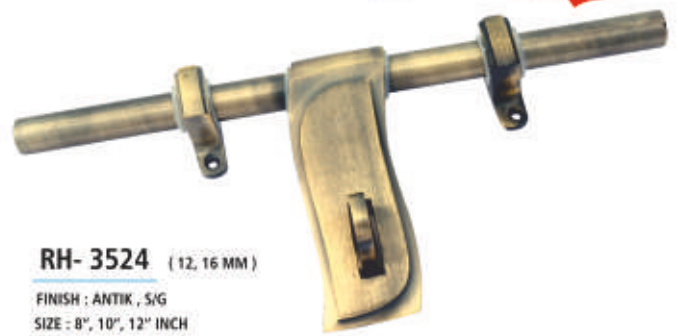

RH- 3524 (12, 16 MM)

FINISH : ANTIK, S/G
SIZE : 8", 10", 12" INCH
Material : Brass