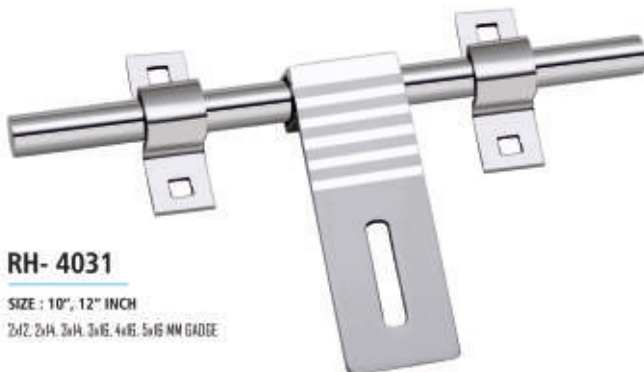

RH- 4036

RH- 4031

SIZE : 10", 12" INCH
2x/2, 2x/4, 2x/4, 3x/6, 4x/6, 5x/6 MM GADGE