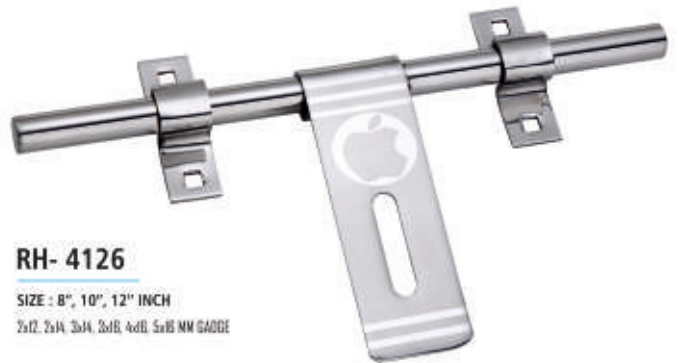

RH- 4111

SIZE : 8", 10", 12" INCH
2x/2, 2x/4, 3x/4, 3x/6, 4x/6, 5x/6 MM GADGE

RH- 4116

SIZE : 10", 12" INCH
2x/2, 2x/4, 2x/4, 3x/6, 4x/6, 5x/6 MM GADGE

RH- 4121

SIZE : 10", 12" INCH
2x/2, 2x/4, 3x/4, 3x/6, 4x/6, 5x/6 MM GADGE