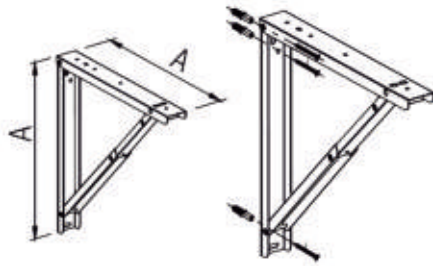

BRASS FANCY GAT HOOK

RH-1847
5", 6" INCH

RH-1844

RH-1845

RH-1848 6" SSF

RH-1848 6" ANTIK

RH- 1871 12", 16", 20", 24" INCH

Fig. 1