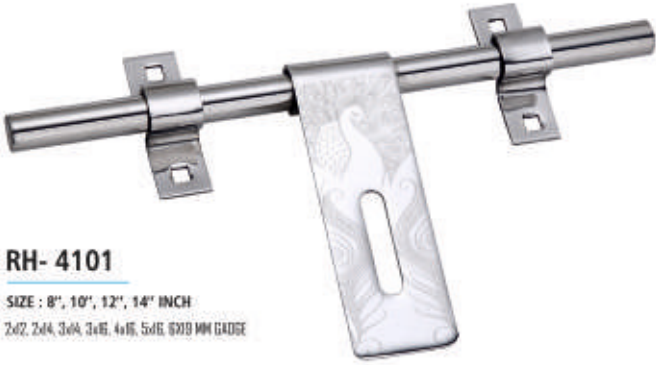

RH- 4101

SIZE : 8", 10", 12", 14" INCH
2x/2, 2x/4, 3x/4, 3x/6, 4x/6, 5x/6 Ø209 MM GADGE